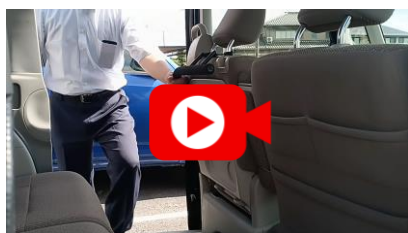

スズキ ワゴンRスマイル アシストグリップ

簡単装着のアシストグリップが
車の乗り降りをサポートします

シートバック アシストグリップ

適合車種【MX81・91 ワゴンRスマイル】

アシストグリップ 黒色

アシストグリップ オレンジ色

ワゴンRスマイル用アシストグリップの動画は  をクリック

お問い合わせはこちらををクリック 